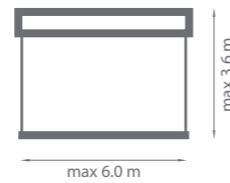

MARKISE CASABLANCA

Farbe	RAL
Elektroantrieb	Ja
Manueller Antrieb	Ja
Max. Breite	6.0 m
Max. Ausladung	3.6 m
Kassette	Ja
Neigungswinkel	5°-40°
Markisentuch	150 Muster
Volant	Nein

Konstruktionsfarben:

- RAL 9010 mat
- RAL 9006 mat
- RAL 1015 mat
- RAL 8014 mat
- FSM 71319

Kurbel und Getriebe erhältlich in folgenden Farben:
RAL 9010, RAL 1013, RAL 8017, RAL 7035, RAL 7016.

Eigenschaften:

- Konstruktion aus stranggepresstem Aluminium
- Flyer-Ketten in den Armen
- Zusätzliche Wickelrohrstütze bei großen Breiten
- Kassette zum Schutz des Stoffes vor Witterung
- Sicherheitsdichtung in der Kassette als zusätzlicher Schutz des Stoffes vor Wettereinflüssen
- Seitenabdeckungen aus Aluminium
- Einfache Bedienung bei Vollautomatik