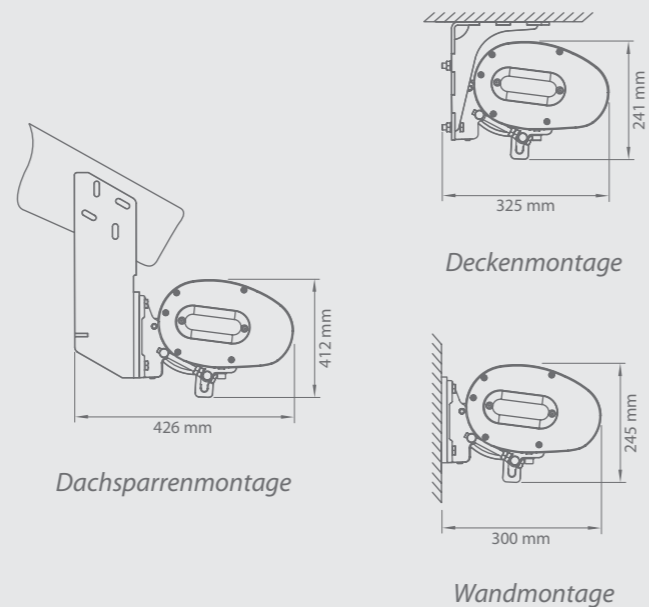

MARKISE CASABLANCA

Farbe	RAL
Elektroantrieb	Ja
Manueller Antrieb	Ja
Max. Breite	6.0 m
Max. Ausladung	3.6 m
Kassette	Ja
Neigungswinkel	5°-40°
Markisentuch	150 Muster
Volant	Nein

Konstruktionsfarben:

- RAL 9010 mat
- RAL 9006 mat
- RAL 1015 mat
- RAL 8014 mat
- FSM 71319

Kurbel und Getriebe erhältlich in folgenden Farben:
RAL 9010, RAL 1013, RAL 8017, RAL 7035, RAL 7016.

Eigenschaften:

- Konstruktion aus stranggepresstem Aluminium
- Flyer-Ketten in den Armen
- Zusätzliche Wickelrohrstütze bei großen Breiten
- Kassette zum Schutz des Stoffes vor Witterung
- Sicherheitsdichtung in der Kassette als zusätzlicher Schutz des Stoffes vor Wettereinflüssen
- Seitenabdeckungen aus Aluminium
- Einfache Bedienung bei Vollautomatik