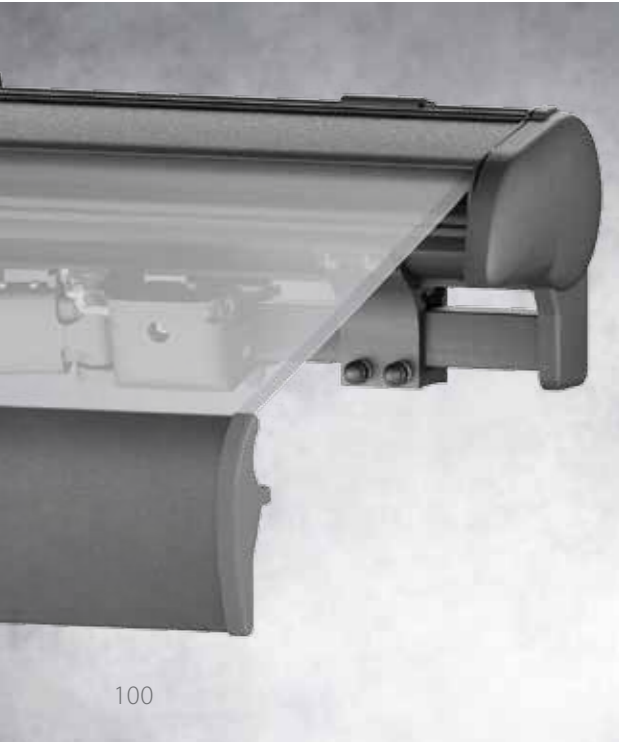

MARKISE PALLADIO

Farbe	RAL
Elektroantrieb	Ja
Manueller Antrieb	Ja
Max. Breite	7.0 m
Max. Ausladung	3.6 m
Kassette	Ja
Neigungswinkel	5°-50°
Markisentuch	150 Muster
Volant	Ja

Konstruktionsfarben:

- RAL 9010 mat
- RAL 9006 mat
- RAL 1015 mat
- RAL 8014 mat
- FSM 71319

Kurbel und Getriebe erhältlich in folgenden Farben:
RAL 9010, RAL 1013, RAL 8017, RAL 7035, RAL 7016.

Dachsparrenmontage

Deckenmontage

Wandmontage

Eigenschaften:

- Konstruktion aus stranggepresstem Aluminium
- Flyer-Ketten in den Armen
- Quadratisches Tragprofil
- Zusätzlich verfestigte Kassette
- Kassette zum Schutz des Stoffes vor Witterung
- Das Tragprofil vereinfacht die Systemmontage
- Einfache Bedienung bei Vollautomatik
- Möglichkeit der Anwendung von Teleskopstützen
- 310cm Max. Ausladung bei gekreuzten Gelenkarmen