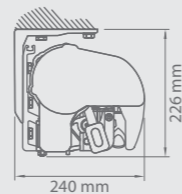

MARKISE PALLADIO

Farbe	RAL
Elektroantrieb	Ja
Manueller Antrieb	Ja
Max. Breite	7.0 m
Max. Ausladung	3.6 m
Kassette	Ja
Neigungswinkel	5°-50°
Markisentuch	150 Muster
Volant	Ja

Konstruktionsfarben:

- RAL 9010 mat
- RAL 9006 mat
- RAL 1015 mat
- RAL 8014 mat
- FSM 71319

Kurbel und Getriebe erhältlich in folgenden Farben:
RAL 9010, RAL 1013, RAL 8017, RAL 7035, RAL 7016.

Dachsparrenmontage

Deckenmontage

Wandmontage

Eigenschaften:

- Konstruktion aus stranggepresstem Aluminium
- Flyer-Ketten in den Armen
- Quadratisches Tragprofil
- Zusätzlich verfestigte Kassette
- Kassette zum Schutz des Stoffes vor Witterung
- Das Tragprofil vereinfacht die Systemmontage
- Einfache Bedienung bei Vollautomatik
- Möglichkeit der Anwendung von Teleskopstützen
- 310cm Max. Ausladung bei gekreuzten Gelenkarmen