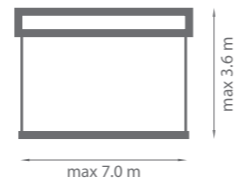

MARKISE PALLADIO

Farbe	RAL
Elektroantrieb	Ja
Manueller Antrieb	Ja
Max. Breite	7.0 m
Max. Ausladung	3.6 m
Kassette	Ja
Neigungswinkel	5°-50°
Markisentuch	150 Muster
Volant	Ja

Konstruktionsfarben:

- RAL 9010 mat
- RAL 9006 mat
- RAL 1015 mat
- RAL 8014 mat
- FSM 71319

Kurbel und Getriebe erhältlich in folgenden Farben:
RAL 9010, RAL 1013, RAL 8017, RAL 7035, RAL 7016.

Dachsparrenmontage

Deckenmontage

Wandmontage

Eigenschaften:

- Konstruktion aus stranggepresstem Aluminium
- Flyer-Ketten in den Armen
- Quadratisches Tragprofil
- Zusätzlich verfestigte Kassette
- Kassette zum Schutz des Stoffes vor Witterung
- Das Tragprofil vereinfacht die Systemmontage
- Einfache Bedienung bei Vollautomatik
- Möglichkeit der Anwendung von Teleskopstützen
- 310cm Max. Ausladung bei gekreuzten Gelenkarmen