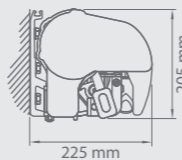

MARKISE PALLADIO

Farbe	RAL
Elektroantrieb	Ja
Manueller Antrieb	Ja
Max. Breite	7.0 m
Max. Ausladung	3.6 m
Kassette	Ja
Neigungswinkel	5°-50°
Markisentuch	150 Muster
Volant	Ja

Konstruktionsfarben:

- RAL 9010 mat
- RAL 9006 mat
- RAL 1015 mat
- RAL 8014 mat
- FSM 71319

Kurbel und Getriebe erhältlich in folgenden Farben:
RAL 9010, RAL 1013, RAL 8017, RAL 7035, RAL 7016.

Dachsparrenmontage

Deckenmontage

Wandmontage

Eigenschaften:

- Konstruktion aus stranggepresstem Aluminium
- Flyer-Ketten in den Armen
- Quadratisches Tragprofil
- Zusätzlich verfestigte Kassette
- Kassette zum Schutz des Stoffes vor Witterung
- Das Tragprofil vereinfacht die Systemmontage
- Einfache Bedienung bei Vollautomatik
- Möglichkeit der Anwendung von Teleskopstützen
- 310cm Max. Ausladung bei gekreuzten Gelenkarmen