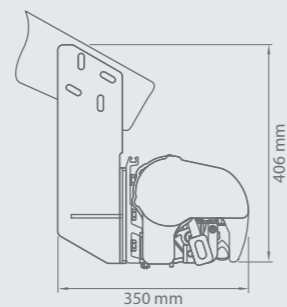

MARKISE PALLADIO

Farbe	RAL
Elektroantrieb	Ja
Manueller Antrieb	Ja
Max. Breite	7.0 m
Max. Ausladung	3.6 m
Kassette	Ja
Neigungswinkel	5°-50°
Markisentuch	150 Muster
Volant	Ja

Konstruktionsfarben:

- RAL 9010 mat
- RAL 9006 mat
- RAL 1015 mat
- RAL 8014 mat
- FSM 71319

Kurbel und Getriebe erhältlich in folgenden Farben:
RAL 9010, RAL 1013, RAL 8017, RAL 7035, RAL 7016.

Dachsparrenmontage

Deckenmontage

Wandmontage

Eigenschaften:

- Konstruktion aus stranggepresstem Aluminium
- Flyer-Ketten in den Armen
- Quadratisches Tragprofil
- Zusätzlich verfestigte Kassette
- Kassette zum Schutz des Stoffes vor Witterung
- Das Tragprofil vereinfacht die Systemmontage
- Einfache Bedienung bei Vollautomatik
- Möglichkeit der Anwendung von Teleskopstützen
- 310cm Max. Ausladung bei gekreuzten Gelenkarmen